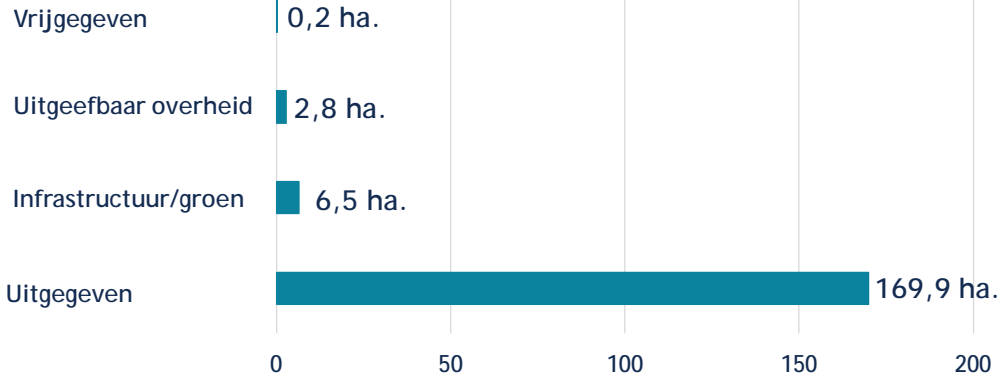

Haven Enschede

Totale oppervlakte: 179,4 ha.

Bron: Provincie Overijssel (bewerkt)

Aantal eigenaren: 292

Publiek: 1

Privaat: 291

Verdeling oppervlakte:

Publiek: 12,3 ha.

Privaat 162,4 ha.

Betreft kadastrale oppervlaktes excl. infrastructuur

Aantal bedrijfskavels: 344

Totale vloeroppervlakte per gebruiksfunctie in m²: